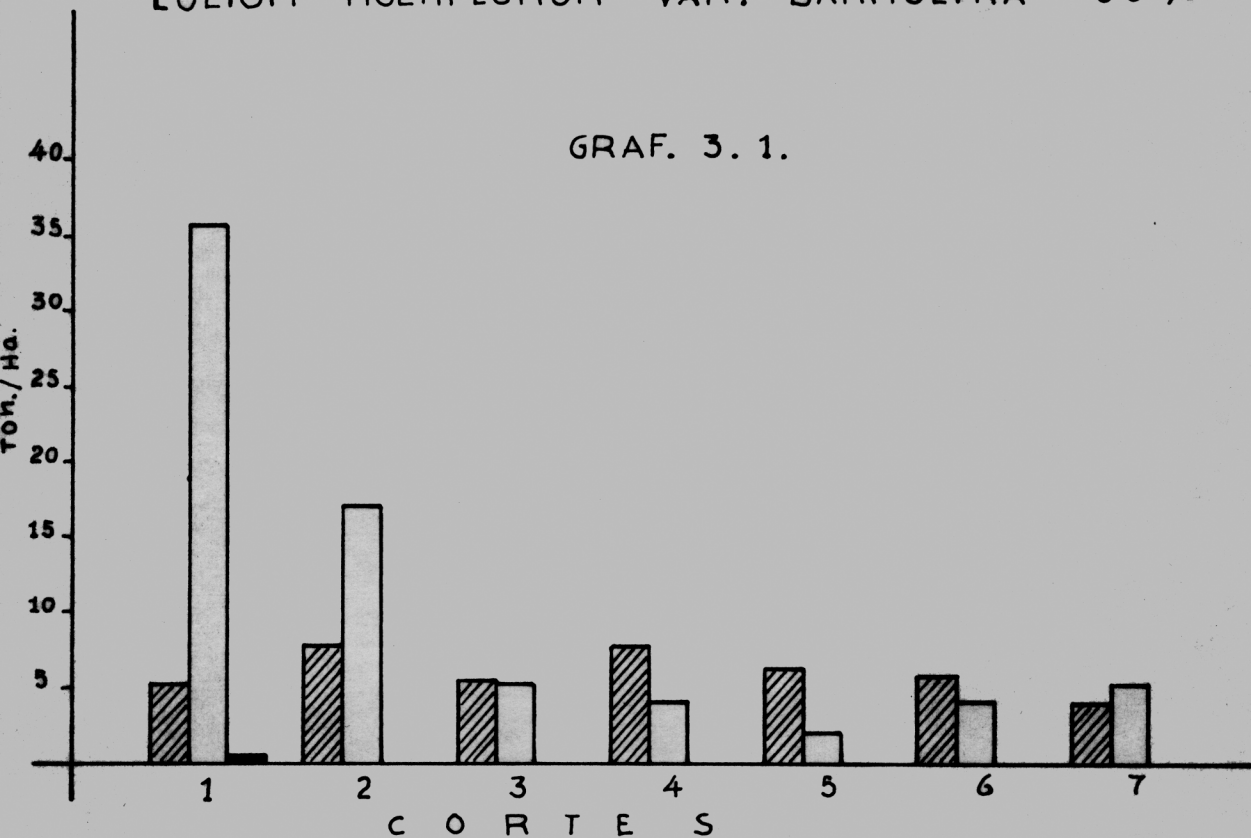

TRATAMIENTO 3

TRIFOLIUM ALEXANDRINUM

50 %

LOLIUM MULTIFLORUM VAR. BARMULTRA

50 %

REFERENCIAS :

GRAF. 3.1. RENDIMIENTO EN MATERIA VERDE POR CORTE (Ton./Ha.)

GRAF. 3.2. RENDIMIENTO EN MATERIA SECA POR CORTE (TON./Ha.)